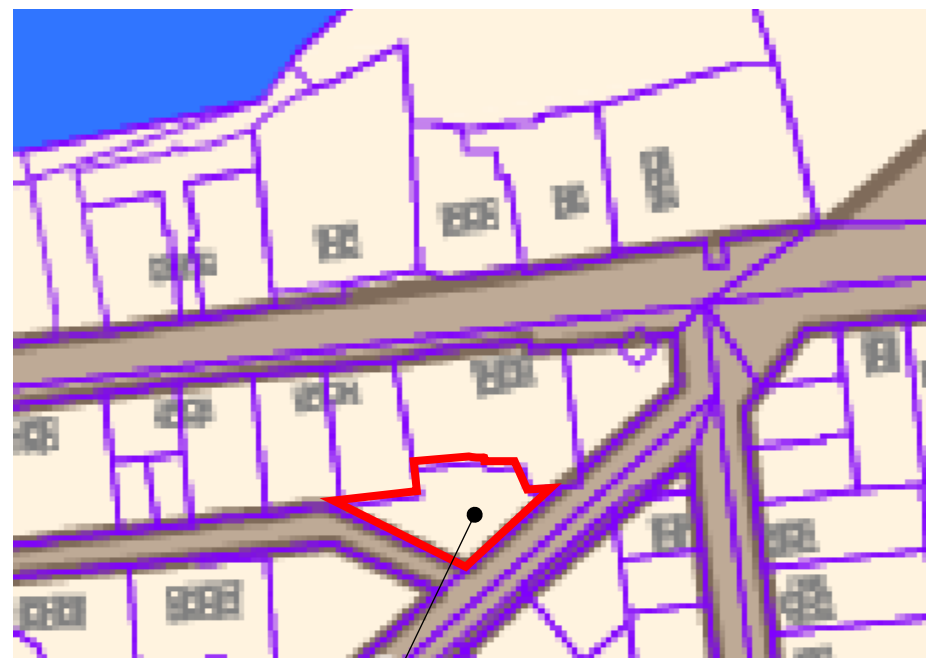

**ФРАГМЕНТ КАРТЫ ГРАДОСТРОИТЕЛЬНОГО ЗОНИРОВАНИЯ
ГОРОДА ТВЕРИ**
Границы территориальных зон
Правил землепользования и застройки города Твери, утверждённых
решением Тверской городской Думы от 02.07.2003 № 71

Фрагмент основного чертежа генерального плана города Твери,
утверждённого решением Тверской городской Думы
от 25.12.2012 № 193(394) в редакции от 03.07.2019 № 108

Земельный участок с кадастровым номером 69:40:0100191:49

P-1. Зона озелененных территорий общего пользования

Зона индивидуальной жилой застройки